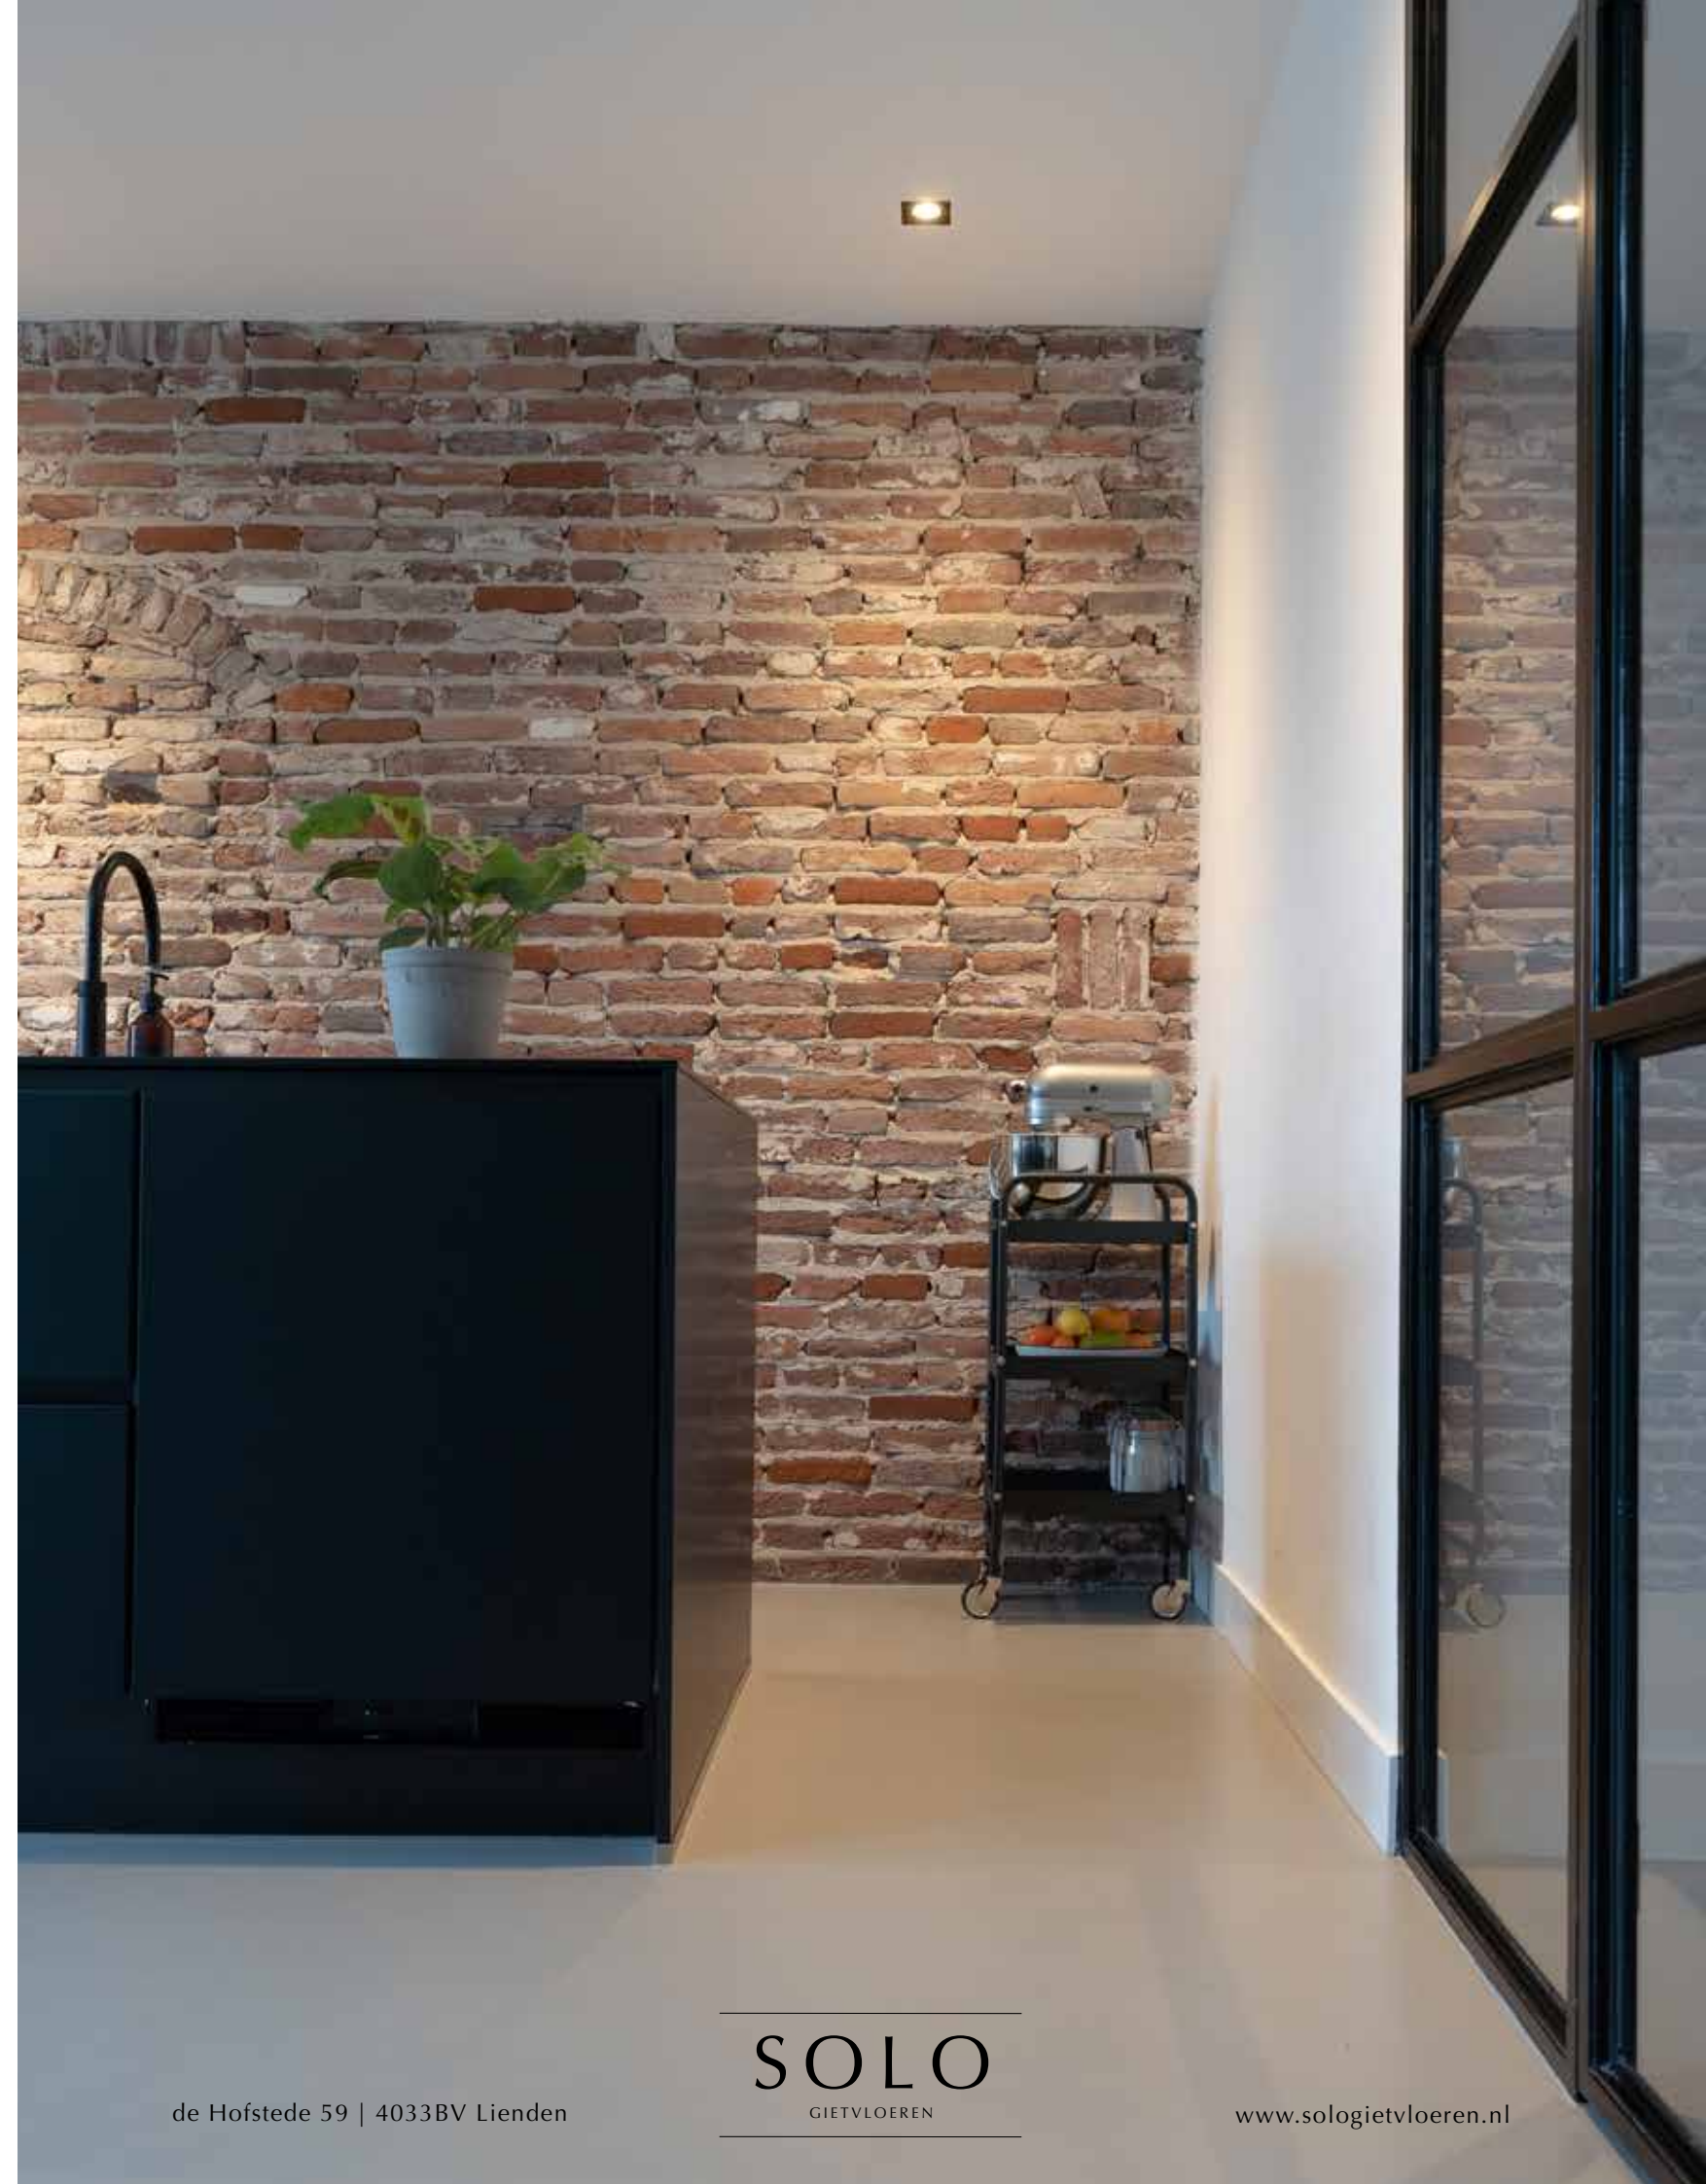

LUXE PRIVÉDOMEIN

Op de eerste verdieping – te bereiken via de eikenhouten trap – ontwierp Franca de Jonge onder meer het luxe privédoein van de bewoners. De eigenaresse van Studio d'Esta voorzag de muur tussen de slaap- en badkamer van een betonafwerking, waardoor eenheid met de vloer ontstaat. De leren wand achter het bed – Franca paste het behang ook toe achter de maatwerkvakkenkast in de keuken – en de donkere televisiewand geven het slaapvertrek een intiem karakter en de zonnestralen die het privédoein via de dakramen bereiken, maken het bijzondere plaatje compleet.

DE VOLGENDE PARTIJEN WERKTEN MEE AAN DIT PROJECT:

Studio d'Esta
Nepveulaan 15
3705 LA Zeist
Tel: 06-48118893
info@studiodesta.nl
www.studiodesta.nl

Solo Gietvloeren
De Hofstede 59
4033 BV Lienden
Tel: 0344-602876
info@sologietvloeren.nl
www.sologietvloeren.nl

Quooker
www.quooker.nl

Relaxury Custom Living
Kerkewijk 27-B
3902 EB Veenendaal
Tel: 0318-250707
info@relaxury.nl
www.relaxury.nl

Skygate B.V.
Energiestraat 7
1411 AN Naarden
Tel: 085-0270064
info@skygate.nl
www.skygate.nl

Dutch Walltextile Company
Jarmuiden 7
1046 AC Amsterdam
Tel: 020-4471550
info@dwc-amsterdam.com
www.dwc-amsterdam.com

Keukendesign Manja
Jan Weitekampaan 5
7772 SC Hardenberg
Tel: 06-53913789
info@keukendesignmanja.nl
www.keukendesignmanja.nl