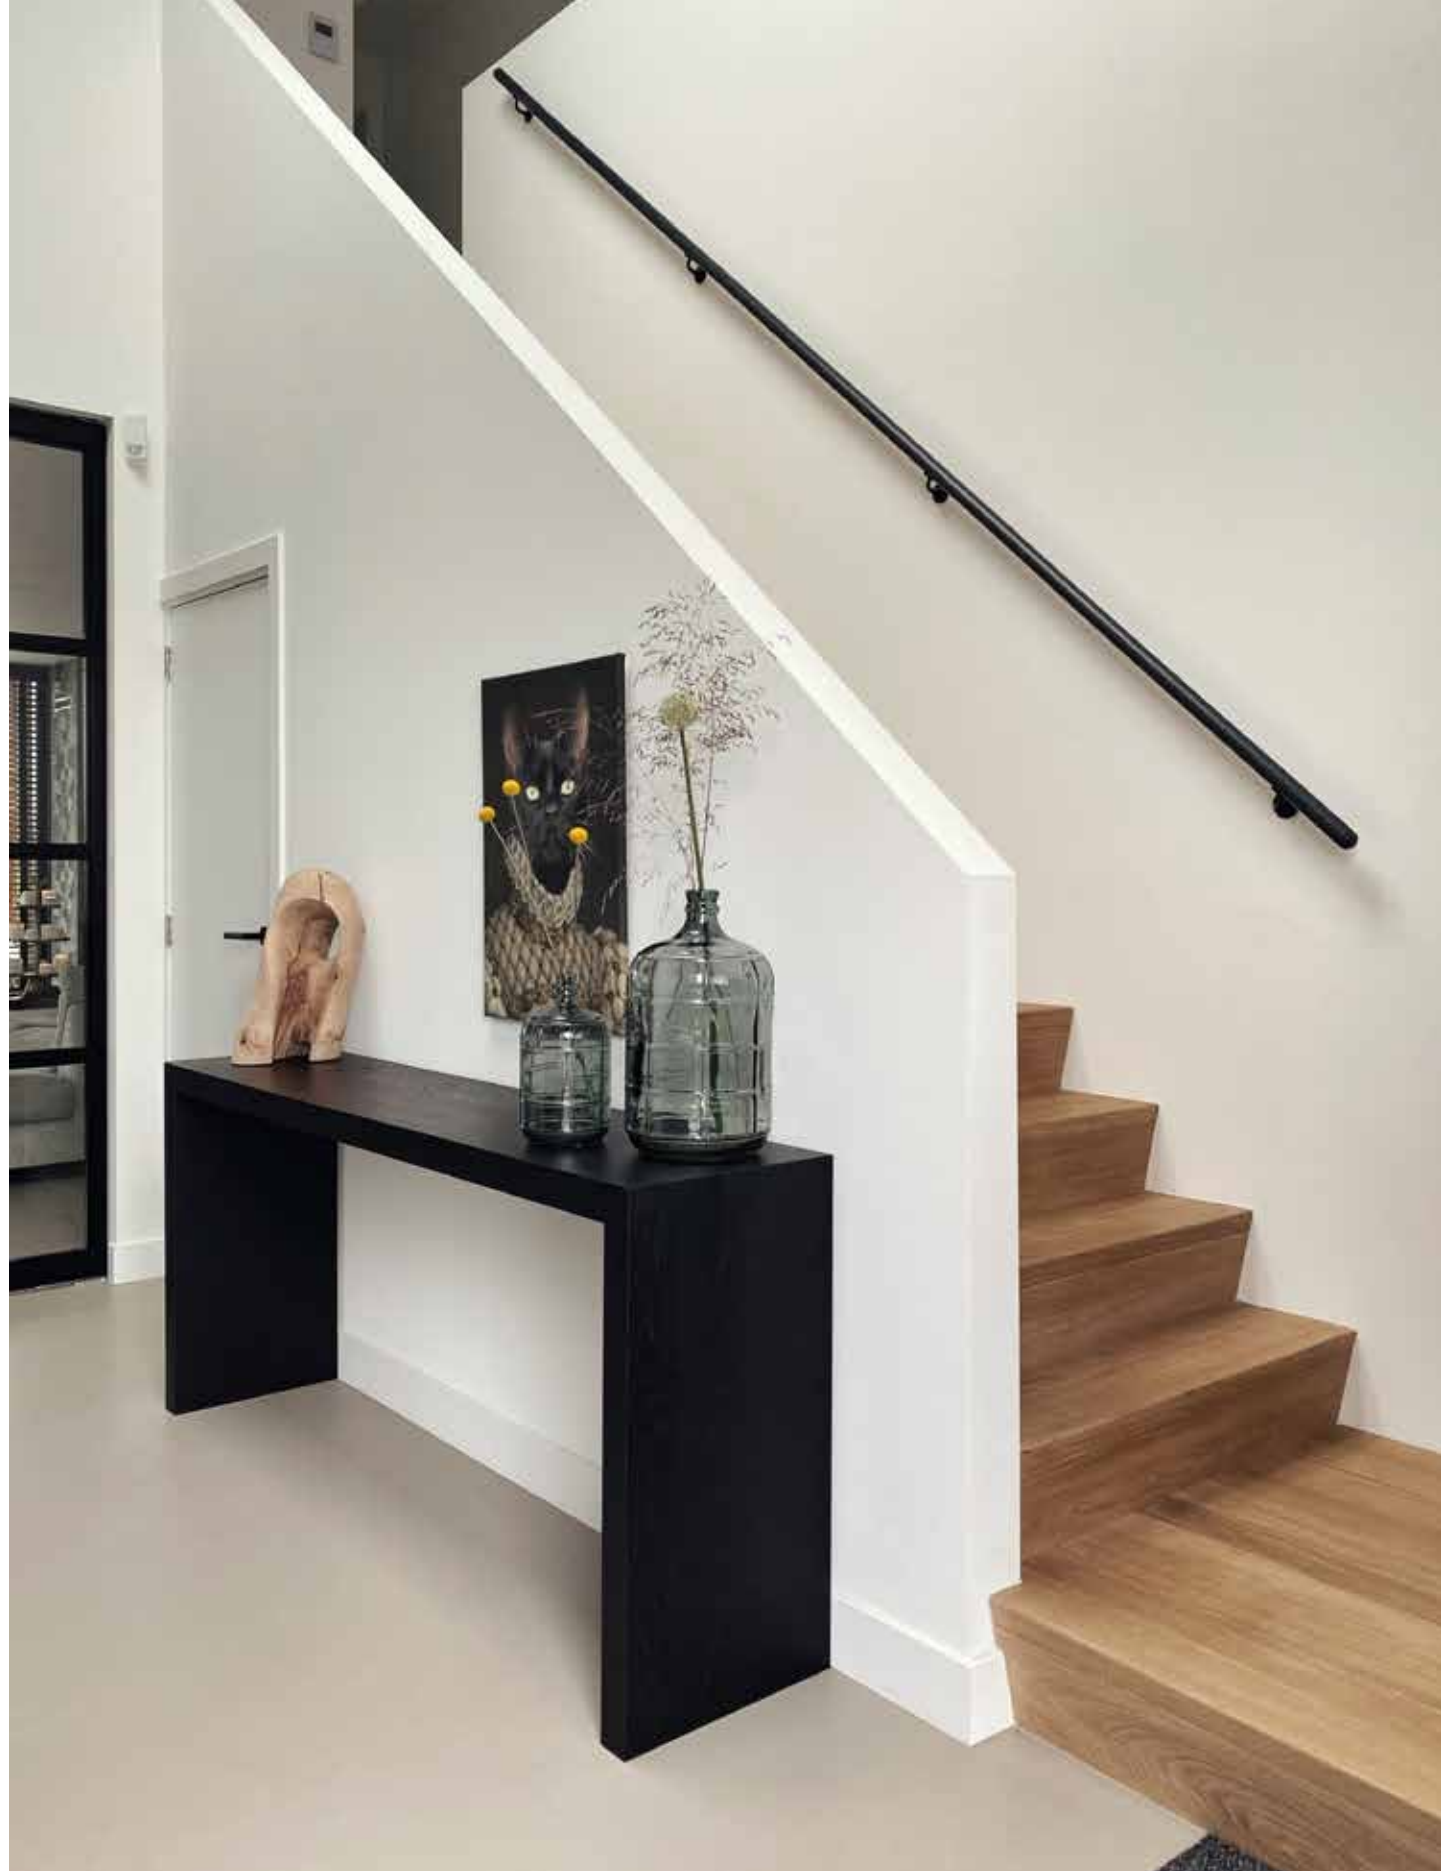

De op een prachtige plek gelegen nieuwbouwwilla is door Studio d'Esta voorzien van een chic, luxueus en stoer droominterieur. De warm ogende, strakke gietvloer vormt op beide verdiepingen de sfeervolle basis van het heerlijke totaalbeeld. Dankzij de vele raampartijen is de lichtinval in de woning groot en hebben de bewoners fantastische zichten op de natuurrijke omgeving.